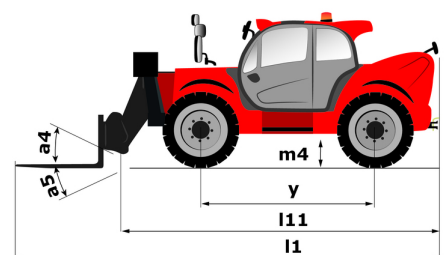

MT 1440 easy ST5 - Disegno quotato