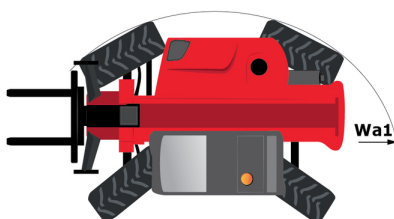

MT 1440 easy ST5 - Disegno quotato