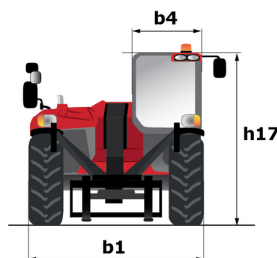

MT 1440 easy ST5 - Disegno quotato